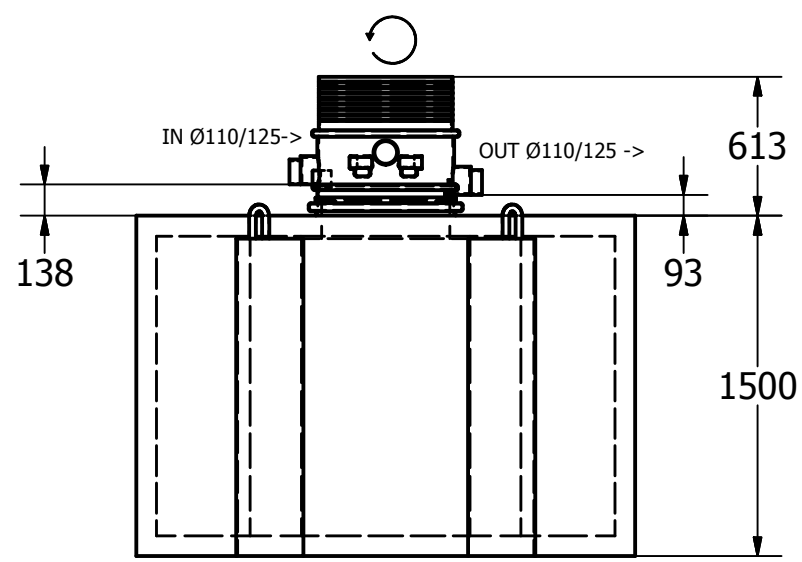

6 5 4 3 2 1

D

C

B

A

6 5 4 3 2 1

AMERIKAANSE PROJECTIE 	SCHAAL 0,03:1	GETEKEND Thijmen Jansen	Aanpassing revisie	
	MAATEENHEID MM	REVISIE		
	DATUM 13/03/2018	GEZIEN		
	Benaming GEP Art nr.403908		Tekening Nr. 1 van 1	Formaat A4