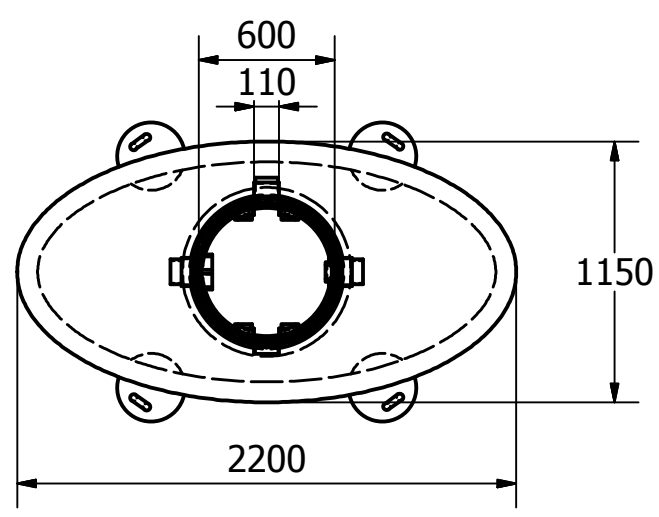

6 5 4 3 2 1

D

C

B

A

6 5 4 3 2 1

AMERIKAANSE PROJECTIE 	SCHAAL 0,03:1	GETEKEND Thijmen Jansen	Aanpassing revisie	
	MAATEENHEID MM	REVISIE		
	DATUM 13/03/2018	GEZIEN		
	Benaming GEP Art nr.403908		Tekening Nr. 1 van 1	Formaat A4